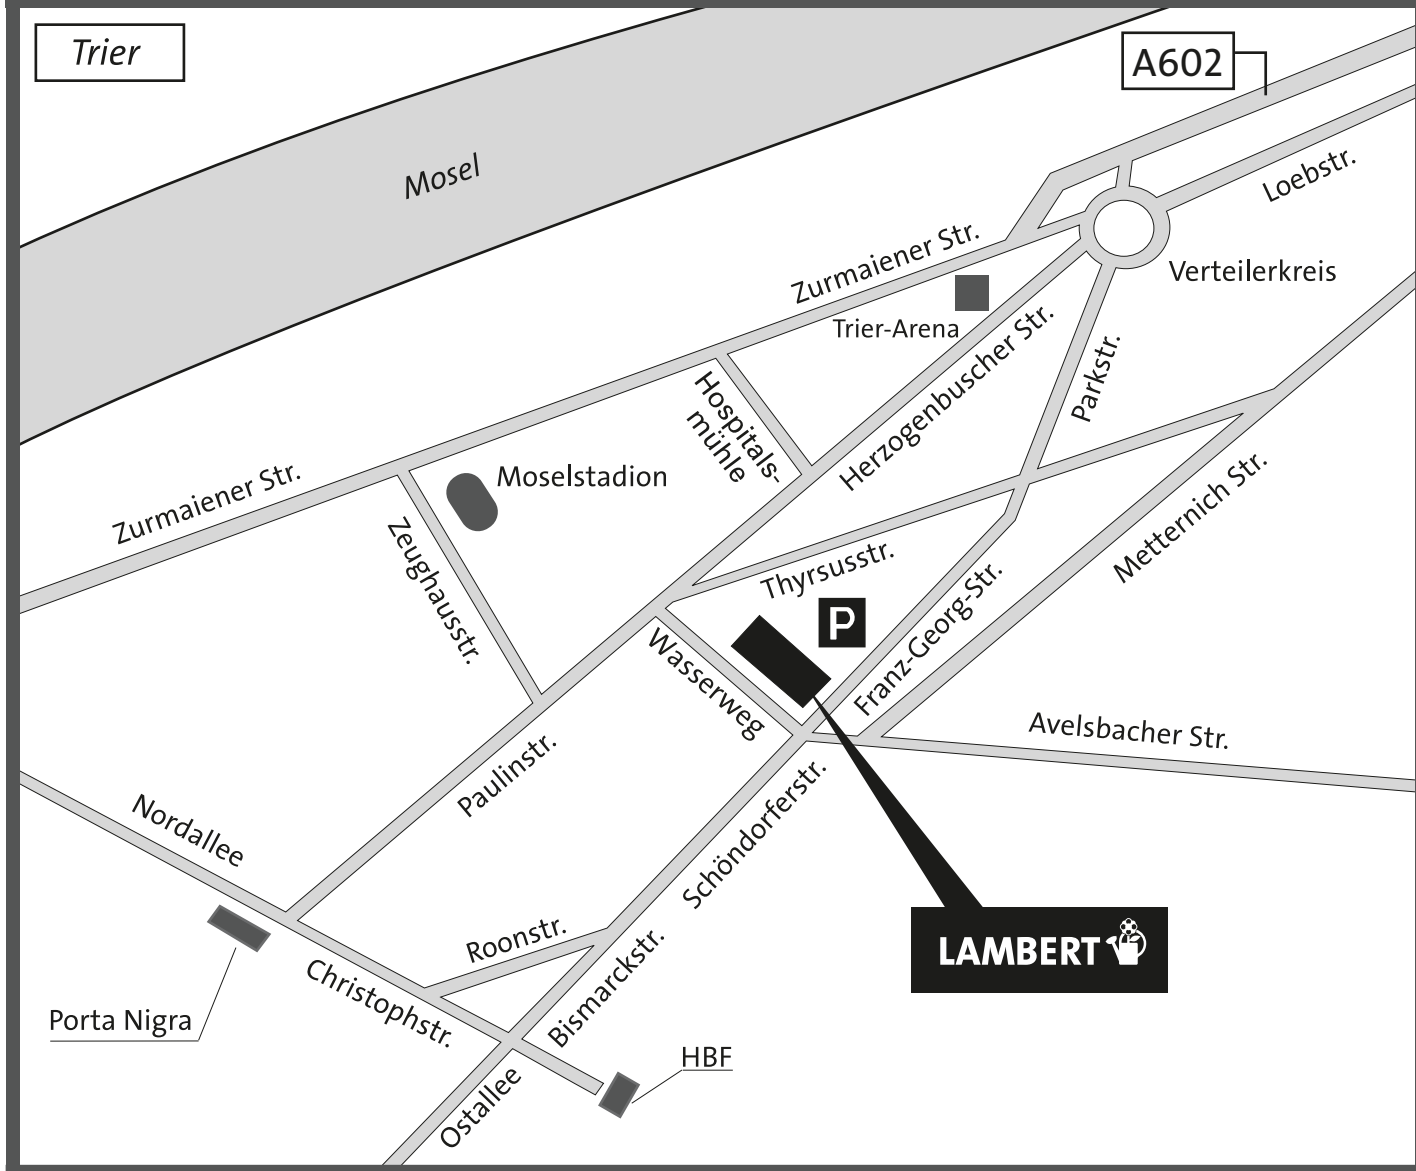

LAMBERT

alles für den Garten

Anfahrt: A1/A602

- Ausfahrt A602 Trier-Verteilerkreis
- im Verteilerkreis in die Parkstraße einbiegen (2. Ausfahrt)
- die Verlängerung der Parkstraße ist die Franz-Georg-Straße
- nach ca. 900 m finden Sie uns auf der rechten Seite

Anfahrt: B51 (aus Richtung Bitburg - Luxemburg)

- über Kaiser-Wilhelm Brücke
- Richtung Hauptbahnhof (an der Porta Nigra vorbei)
- vor dem Hauptbahnhof links abbiegen in die Bismarckstraße
- immer geradeaus durch die Schöndorfer Straße
- die Verlängerung der Schöndorfer Straße ist die Franz-Georg-Straße

Anfahrt: B51 (aus Richtung Konz)

- am Pacelliufer entlang in Richtung Hauptbahnhof fahren (durch die Südallee via Ostallee)
- am Bahnhof geradeaus in die Bismarckstraße
- immer weiter geradeaus durch die Schöndorfer Straße
- die Verlängerung der Schöndorfer Straße ist die Franz-Georg-Straße